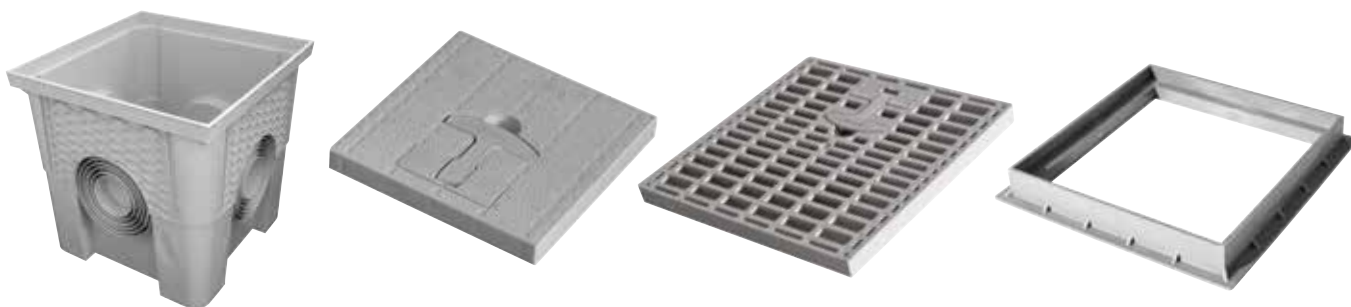

Scala

Smart Catch Inspectieputten
Chambres de visite Smart Catch

13

Smart Catch Inspectieputten

- ✓ gemaakt van polypropyleen
- ✓ licht gewicht, zorgt voor eenvoudig transport en installatie
Zelfs door een enkele persoon
- ✓ hoge weerstand door middel van afgeronde versterkingen aan de zijkanten die breuk aan de hoeken voorkomen
- ✓ buizen met courante diameter passen gemakkelijk dankzij de voorgesneden concentrische vorm van de gaten aan de zijkanten.
- ✓ compatibel met Catch-Pit deksel en rooster met handvat
- ✓ gebruikt als alternatief voor traditionele betonnen mangaten

Chambres de visite Smart Catch

- ✓ fabriqué en polypropylène
- ✓ poids léger, facilitant le transport et la mise en oeuvre par une seule personne
- ✓ haute résistance grâce aux renforts latéraux et aux nervures
- ✓ lèvres de raccordement latérales pratiques au diamètre du tuyau à raccorder
- ✓ compatible avec couvercle et grille Catch-Pit avec poignée
- ✓ utilisable comme solution alternative aux traditionnels regards en béton