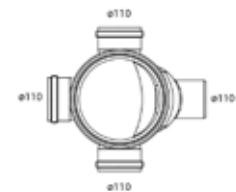

6007.734

13. Inspectieputten / Chambres de visite

Code	Omschrijving / Description	Kleur / Couleur	Maat in mm / Dimension en mm	EAN
6007.7755	Inspectieput rond / Chambre de visite ronde H: 410mm	Zwart / Noir	ø 250 - 4 x 110	 5 411175 268877
6007.7777		Zwart / Noir	ø 250 - 4 x 110	 5 411175 268884
6007.7434	Inspectieput rond met sifon / Chambre de visite ronde avec siphon	Zwart / Noir	ø 315- 2 x 110	 5 411175 287120
6007.7760		Zwart / Noir	ø 315 - 2 x 160	 5 411175 287137
6007.7775	Inspectieput dubbel met sifon / Chambre de visite double avec siphon	Zwart / Noir	ø 315 - 5 x 110 - 1 x 160	 5 411175 287847
6007.8543	Putdeksel / Trapillon	Zwart / Noir	ø 315 - 340 x 340	 5 411175 286987