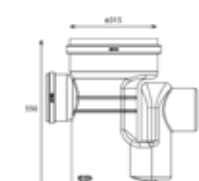

6007.7775

13. Inspectieputten / Chambres de visite

Code	Omschrijving / Description	Kleur / Couleur	Maat in mm / Dimension en mm	EAN
6007.7755	Inspectieput rond / Chambre de visite ronde H: 410mm	Zwart / Noir	ø 250 - 4 x 110	 5 411175 268877
6007.7777		Zwart / Noir	ø 250 - 4 x 110	 5 411175 268884
6007.7434	Inspectieput rond met sifon / Chambre de visite ronde avec siphon	Zwart / Noir	ø 315- 2 x 110	 5 411175 287120
6007.7760		Zwart / Noir	ø 315 - 2 x 160	 5 411175 287137
6007.7775	Inspectieput dubbel met sifon / Chambre de visite double avec siphon	Zwart / Noir	ø 315 - 5 x 110 - 1 x 160	 5 411175 287847
6007.8543	Putdeksel / Trapillon	Zwart / Noir	ø 315 - 340 x 340	 5 411175 286987