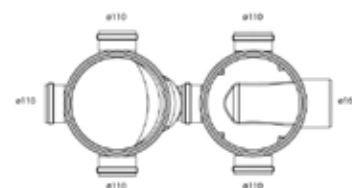

6007.8543

13. Inspectieputten / Chambres de visite

Code	Omschrijving / Description	Kleur / Couleur	Maat in mm / Dimension en mm	EAN
6007.7755	Inspectieput rond / Chambre de visite ronde H: 410mm	Zwart / Noir	ø 250 - 4 x 110	 5 411175 268877
6007.7777		Zwart / Noir	ø 250 - 4 x 110	 5 411175 268884
6007.7434	Inspectieput rond met sifon / Chambre de visite ronde avec siphon	Zwart / Noir	ø 315- 2 x 110	 5 411175 287120
6007.7760		Zwart / Noir	ø 315 - 2 x 160	 5 411175 287137
6007.7775	Inspectieput dubbel met sifon / Chambre de visite double avec siphon	Zwart / Noir	ø 315 - 5 x 110 - 1 x 160	 5 411175 287847
6007.8543	Putdeksel / Trapillon	Zwart / Noir	ø 315 - 340 x 340	 5 411175 286987