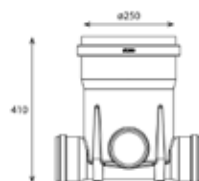

6007.7777

13. Inspectieputten / Chambres de visite

Code	Omschrijving / Description	Kleur / Couleur	Maat in mm / Dimension en mm	EAN
6007.7755	Inspectieput rond / Chambre de visite ronde H: 410mm	Zwart / Noir	ø 250 - 4 x 110	 5 411175 268877
6007.7777		Zwart / Noir	ø 250 - 4 x 110	 5 411175 268884
6007.7434	Inspectieput rond met sifon / Chambre de visite ronde avec siphon	Zwart / Noir	ø 315- 2 x 110	 5 411175 287120
6007.7760		Zwart / Noir	ø 315 - 2 x 160	 5 411175 287137
6007.7775	Inspectieput dubbel met sifon / Chambre de visite double avec siphon	Zwart / Noir	ø 315 - 5 x 110 - 1 x 160	 5 411175 287847
6007.8543	Putdeksel / Trapillon	Zwart / Noir	ø 315 - 340 x 340	 5 411175 286987