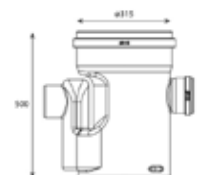

6007.7760

13. Inspectieputten / Chambres de visite

Code	Omschrijving / Description	Kleur / Couleur	Maat in mm / Dimension en mm	EAN
6007.7755	Inspectieput rond / Chambre de visite ronde H: 410mm	Zwart / Noir	ø 250 - 4 x 110	 5 411175 268877
6007.7777		Zwart / Noir	ø 250 - 4 x 110	 5 411175 268884
6007.7434	Inspectieput rond met sifon / Chambre de visite ronde avec siphon	Zwart / Noir	ø 315- 2 x 110	 5 411175 287120
6007.7760		Zwart / Noir	ø 315 - 2 x 160	 5 411175 287137
6007.7775	Inspectieput dubbel met sifon / Chambre de visite double avec siphon	Zwart / Noir	ø 315 - 5 x 110 - 1 x 160	 5 411175 287847
6007.8543	Putdeksel / Trapillon	Zwart / Noir	ø 315 - 340 x 340	 5 411175 286987