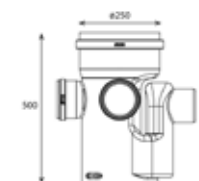

6007.734

13. Inspectieputten / Chambres de visite

Code	Omschrijving / Description	Kleur / Couleur	Maat in mm / Dimension en mm	EAN
6007.7755	Inspectieput rond / Chambre de visite ronde H: 410mm	Zwart / Noir	ø 250 - 4 x 110	 5 411175 268877
6007.7777		Zwart / Noir	ø 250 - 4 x 110	 5 411175 268884
6007.7434	Inspectieput rond met sifon / Chambre de visite ronde avec siphon	Zwart / Noir	ø 315- 2 x 110	 5 411175 287120
6007.7760		Zwart / Noir	ø 315 - 2 x 160	 5 411175 287137
6007.7775	Inspectieput dubbel met sifon / Chambre de visite double avec siphon	Zwart / Noir	ø 315 - 5 x 110 - 1 x 160	 5 411175 287847
6007.8543	Putdeksel / Trapillon	Zwart / Noir	ø 315 - 340 x 340	 5 411175 286987