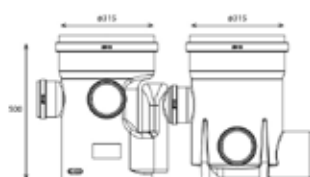

6007.8543

13. Inspectieputten / Chambres de visite

Code	Omschrijving / Description	Kleur / Couleur	Maat in mm / Dimension en mm	EAN
6007.7755	Inspectieput rond / Chambre de visite ronde H: 410mm	Zwart / Noir	ø 250 - 4 x 110	 5 411175 268877
6007.7777		Zwart / Noir	ø 250 - 4 x 110	 5 411175 268884
6007.7434	Inspectieput rond met sifon / Chambre de visite ronde avec siphon	Zwart / Noir	ø 315- 2 x 110	 5 411175 287120
6007.7760		Zwart / Noir	ø 315 - 2 x 160	 5 411175 287137
6007.7775	Inspectieput dubbel met sifon / Chambre de visite double avec siphon	Zwart / Noir	ø 315 - 5 x 110 - 1 x 160	 5 411175 287847
6007.8543	Putdeksel / Trapillon	Zwart / Noir	ø 315 - 340 x 340	 5 411175 286987