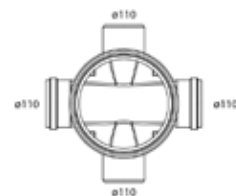

6007.7777

13. Inspectieputten / Chambres de visite

Code	Omschrijving / Description	Kleur / Couleur	Maat in mm / Dimension en mm	EAN
6007.7755	Inspectieput rond / Chambre de visite ronde H: 410mm	Zwart / Noir	ø 250 - 4 x 110	 5 411175 268877
6007.7777		Zwart / Noir	ø 250 - 4 x 110	 5 411175 268884
6007.7434	Inspectieput rond met sifon / Chambre de visite ronde avec siphon	Zwart / Noir	ø 315- 2 x 110	 5 411175 287120
6007.7760		Zwart / Noir	ø 315 - 2 x 160	 5 411175 287137
6007.7775	Inspectieput dubbel met sifon / Chambre de visite double avec siphon	Zwart / Noir	ø 315 - 5 x 110 - 1 x 160	 5 411175 287847
6007.8543	Putdeksel / Trapillon	Zwart / Noir	ø 315 - 340 x 340	 5 411175 286987