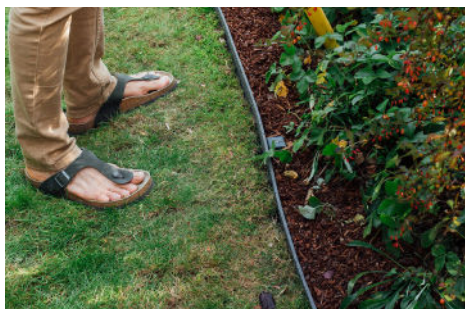

Scala

Afboordingen *Bordures*

12

Afboordingen

De ecolat is het perfecte alternatief voor een hardhouten afboording van gazon, tuin, oprit of vijver. De ecolat is ecologisch, gemaakt van 100% restplastics en heeft een natuurlijke look. Bovendien kan de ecolat ook opnieuw worden gerecycleerd na gebruik.

De ecolat is verkrijgbaar als lange rechte latten voor rechtlijnige en strakke borders en als buigzame rol voor bochten en glooiingen. De ecopic-paaltjes zorgen voor een stevige verankering van de ecolat.

Kenmerken:

- ✓ Kleur: grijs
- ✓ 100% gerecycleerd en 100% recycleerbaar
- ✓ Lange levensduur
- ✓ Rot- en splintervrij
- ✓ Makkelijk te installeren, bewerken en onderhouden

Bordures

L'ecolat est l'alternative parfaite aux bordures en bois dur pour la pelouse, le jardin, l'allée ou l'étang. L'ecolat est écologique, fabriqué de 100% de matières plastiques résiduelles et a un look naturel. De plus, l'ecolat peut de nouveau être recyclé après utilisation.

L'ecolat est disponible sous forme de longues lamelles droites et étroites et sous forme de rouleau flexible pour les courbes et les pentes. Les piquets ecopic permettent un ancrage sûr de l'ecolat.

Caractéristiques :