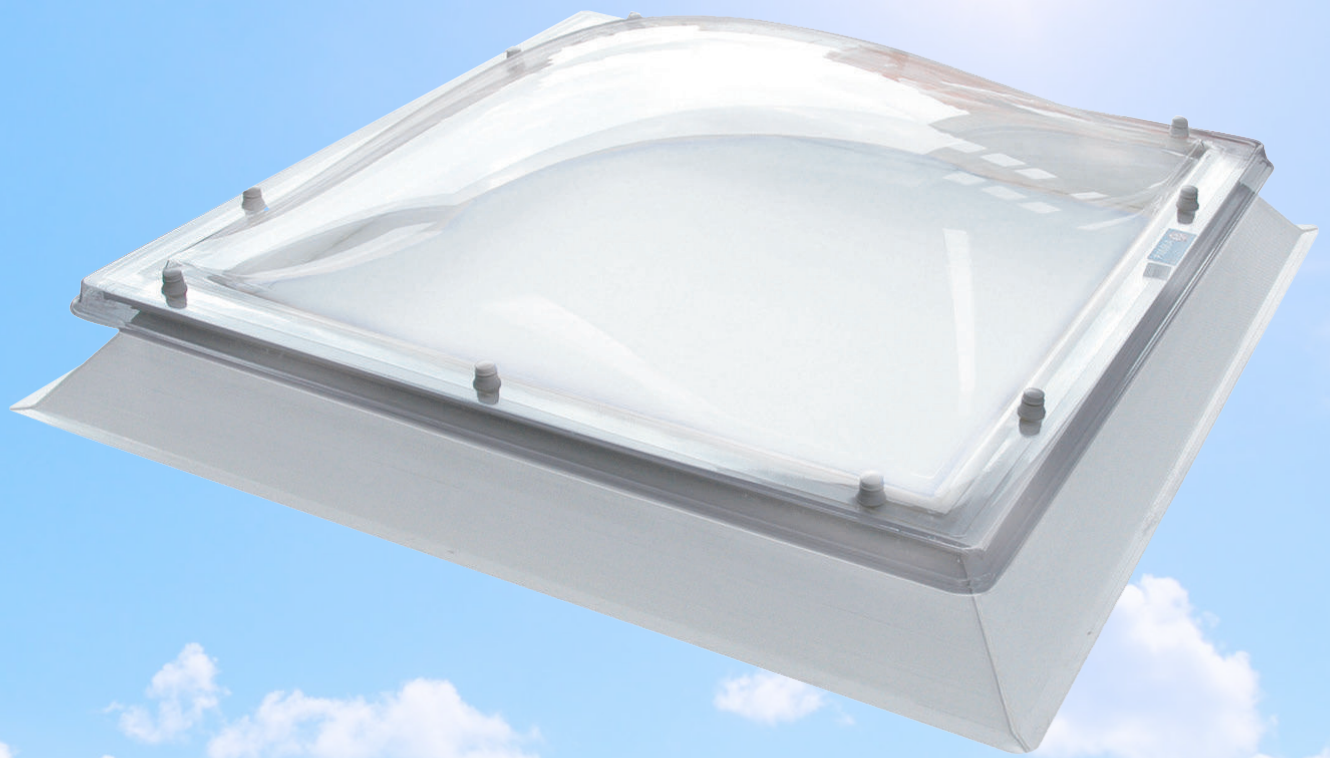

Scala

Koepels *Coupoles*

09