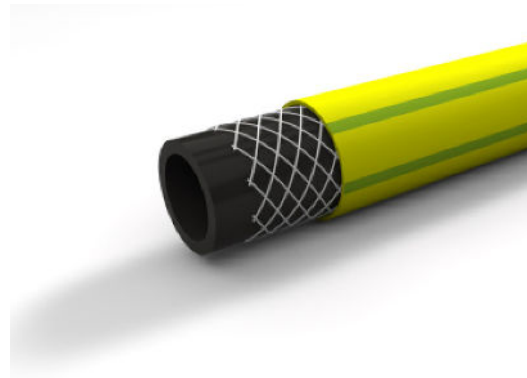

De Mimosa tuinslang is een 3-lagige tuinslang die perfect geschikt is voor intensieve en frequente besproeiing in zowel tuinen als professionele landbouwomgevingen. De tuinslang is zeer sterk, flexibel en uiterst bestand tegen hoge druk.

Le tuyau d'arrosage Mimosa est un tuyau à 3 couches, idéal pour l'arrosage intensif et fréquent dans les jardins et les environnements professionnels agricoles. Le tuyau d'arrosage est très solide, flexible et fortement résistant à la haute pression.

Kenmerken:

- UV-bestendig
- Algenwerend
- Temperatuurtolerant (-10°C/+40°C)
- 10 jaar garantie

Caractéristiques :

- Résistant aux UV
- Résistant aux algues
- Tolérant à la température (-10°C/+40°C)
- 10 ans de garantie

Omschrijving / Description	Maat / Dimension	Code	EAN
Tuinslang / Tuyau d'arrosage 25,00m	ø 1/2"	7601.5912	5 411175 302175
	ø 5/8"	7601.5952	5 411175 302120
	ø 3/4"	7601.5932	5 411175 302144
Tuinslangset / Kit de tuyau d'arrosage 20,00m	ø 1/2"	7601.5920	5 411175 302151
	ø 3/4"	7601.5933	5 411175 303158

+32(0)9 369 31 11

sales@scaloplastics.com

www.scaloplastics.be

Zuidlaan 300,
B-9230 Wetteren