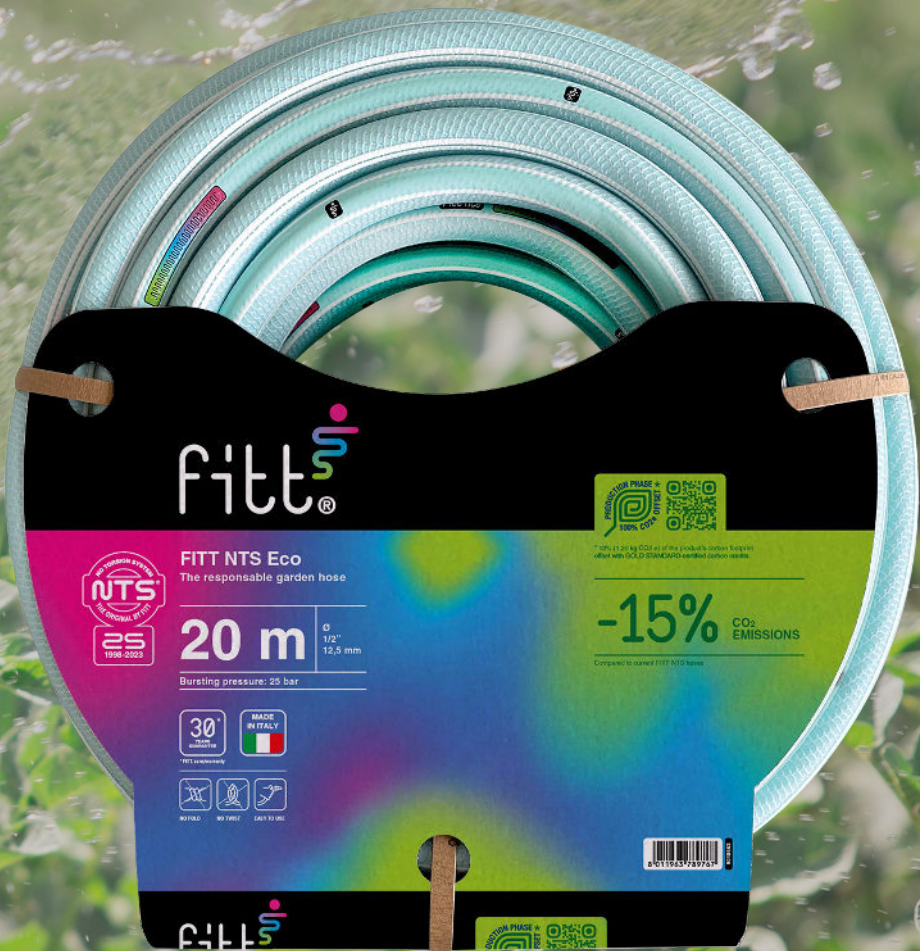

Scala

Home

Tuinslang NTS Eco

Tuyau d'arrosage NTS Eco

07

De NTS Eco tuinslang is een 6-lagige tuinslang die perfect geschikt is voor intensieve en frequente besproeiing in tuinen, groentetuinen en andere grote oppervlaktes. De tuinslang is extreem sterk, flexibel, licht in gewicht en ideaal voor zowel professioneel als particulier gebruik. Bovendien produceert de NTS Eco tot 15% minder CO₂-uitstoot, waardoor de tuinslang ook een ecologisch verantwoord product is.

Kenmerken:

-  Ecologisch
-  UV-bestendig
-  Algenwerend
-  Temperatuurtolerant (-20°C/+60°C)
-  Zeer duurzaam
-  30 jaar garantie
-  Voorzien van een 'No Torsion System', waardoor de tuinslang beschermd is tegen knopen en verdraaiingen.

Le tuyau d'arrosage NTS Eco est un tuyau à 6 couches, idéal pour l'arrosage intensif et fréquent dans les jardins, les potagers et autres grandes surfaces. Le tuyau d'arrosage est extrêmement solide, flexible, léger et idéal pour un usage professionnel et privé. En outre, le NTS Eco produit jusqu'à 15% d'émissions de CO₂ en moins, ce qui fait de ce tuyau un produit respectueux de l'environnement.

Caractéristiques :

-  Écologique
-  Résistant aux UV
-  Résistant aux algues
-  Tolérant à la température (-20°C/+60°C)
-  Très durable
-  30 ans de garantie
-  Équipé d'un 'No Torsion System', protégeant le tuyau contre les nœuds et les torsions.