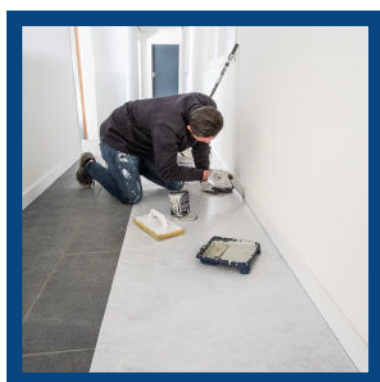

Le ScalaCover est la solution idéale pour protéger rapidement, facilement et soigneusement les surfaces contre la saleté, l'humidité et les rayures, tant pour les travaux légers que lourds. Grâce à sa couche supérieure imperméable et à sa face inférieure autocollante, le ScalaCover convient parfaitement à tous les escaliers et sols durs et lisses, en stratifié, en PVC, en carrelage et en plastique, et aux sols nouvellement posés et traités qui sont sensibles à l'humidité (9100.8382 et 9100.8405).

Kenmerken:

- ✓ Anti-slip en zelfklevend
- ✓ 100% waterdicht
- ✓ Scheurbestendig en stootvast
- ✓ Recycleerbaar
- ✓ Gemaakt van gerecycleerde polyestervezels, een beschermende topfolie en lijm van dispersie acrylaten

Caractéristiques :

- ✓ Antidérapant et autocollant
- ✓ 100% imperméable
- ✓ Résistant aux déchirures et aux chocs
- ✓ Recyclable
- ✓ Fabriqué à partir de fibres de polyester recyclées, d'un film protecteur supérieur et d'une colle à dispersion acrylique

Omschrijving / Description	Maat / Dimension	Code	EAN
ScalaCover Standaard Wit / ScalaCover Standard Blanc	25 m² - 160g/m² 1,00m x 25,00m	9100.8344	5 411175 308344
ScalaCover Premium Wit / ScalaCover Premium Blanc	16,25 m² - 160g/m² 0,65m x 25,00m	9100.8368	5 411175 308368
	25 m² - 160g/m² 1,00m x 25,00m	9100.8351	5 411175 308351
ScalaCover Premium Ademend Lichtblauw / ScalaCover Premium Respirant Bleu clair	25 m² - 160g/m² 1,00m x 25,00m	9100.8382	5 411175 308382
ScalaCover Standaard Damp-open Lichtblauw / ScalaCover Standard Vapeur-ouvert Bleu clair	25 m² - 160g/m² 1,00m x 25,00m	9100.8405	5 411175 308405

+32(0)9 369 31 11

sales@scalaplastics.com

www.scalaplastics.be

Zuidlaan 300,
B-9230 Wetteren